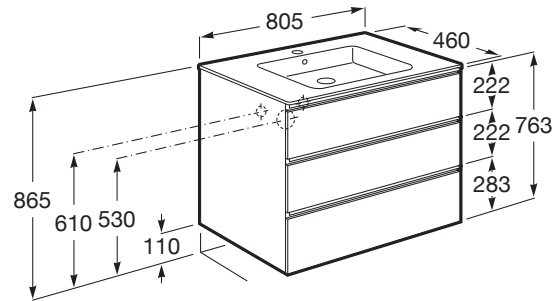

THE GAP

Unik (mueble base de tres cajones y lavabo central)

MEDIDAS

|          |        |
|----------|--------|
| Longitud | 805 mm |
| Anchura  | 460 mm |
| Altura   | 763 mm |

COLORES Y ACABADOS

PVPR (IVA INCLUIDO)

631,62 €

DIBUJOS TÉCNICOS

CARACTERÍSTICAS

UNIK - Conjunto de mueble base de tres cajones y lavabo en posición central. No incluye patas ni grifería.

Forma lavabo: Cuadrado

Instalación de la grifería: En el lavabo

Lavabo / Agujeros para grifería: 1 Agujero en el centro

Lavabo / Posición de la repisa: A ambos lados

Lavabo / Repisa integrada

Material / Lavabo: Porcelana

Material / Mueble base: Tablero de partículas

Medidas / Lavabo y mueble / Altura (mm): 763

Medidas / Lavabo y mueble / Anchura (mm): 460

Medidas / Lavabo y mueble / Longitud (mm): 805

Mueble base / Combinación de puertas y cajones: 3 Cajones

Mueble base / Estructura: Cajones

Mueble base / Separadores internos