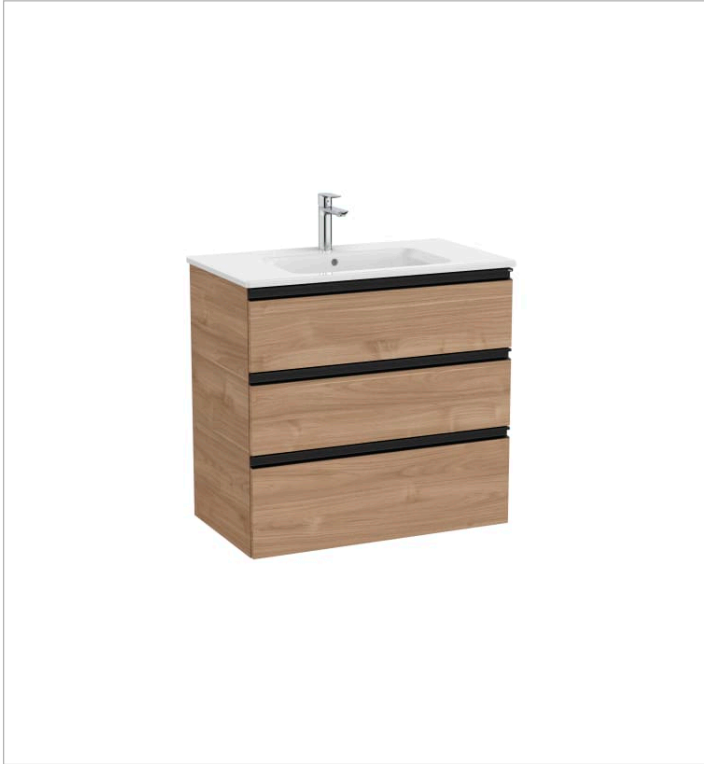

THE GAP

Unik (mueble base de tres cajones y lavabo central)

MEDIDAS

|          |        |
|----------|--------|
| Longitud | 805 mm |
| Anchura  | 460 mm |
| Altura   | 763 mm |

COLORES Y ACABADOS

PVPR (IVA INCLUIDO)

631,62 €

DIBUJOS TÉCNICOS

CARACTERÍSTICAS

UNIK - Conjunto de mueble base de tres cajones y lavabo en posición central. No incluye patas ni grifería.

Forma lavabo: Cuadrado

Instalación de la grifería: En el lavabo

816820409

Conjunto de cuatro patas opcionales (aluminio)

816827339

Conjunto de cuatro patas opcionales (níquelado)

816827458

## The Gap

Esta colección aporta un estilo compacto y funcional. Su amplia gama permite optimizar cualquier espacio de baño. Sus líneas modernas y elegantes la convierten en una decisión inteligente.